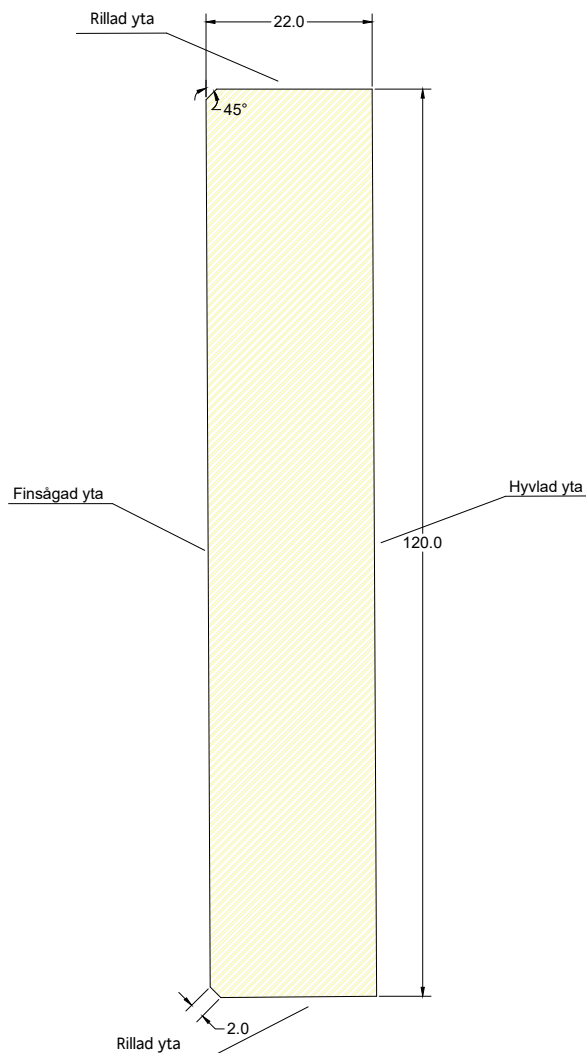

DEROME AB

Derome profilritning

Gran Ytterpanelbräda O/S V 22x120

Obehandlad artikel: 1022120040001

Vilmabasnr: VB2303

Grundmålad artikel: 1022120040101

Mellanstruk. artikel: 1022120040201

Derome

Skala: 1:1

Datum: 2022-04

Löp nr: 104