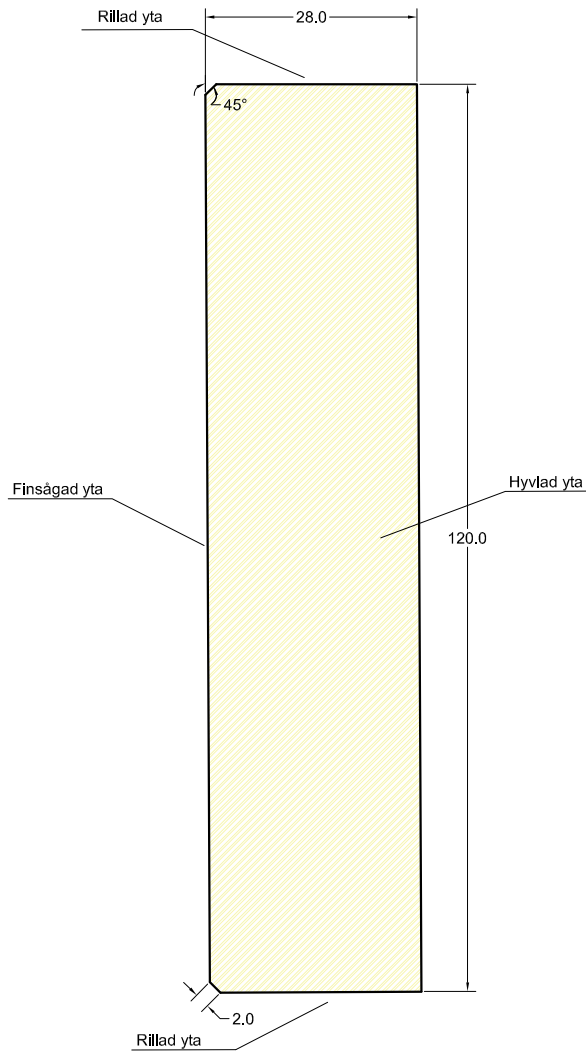

DEROME AB

Derome profilritning

Derome

Gran Grund Finsågad 28x120

Derome artikel nr:126028120

Skala: 1:1

Vilma bas nr: VB1054

Datum: 2019-05

Kommentarsfält:
//

Löp nr: 110