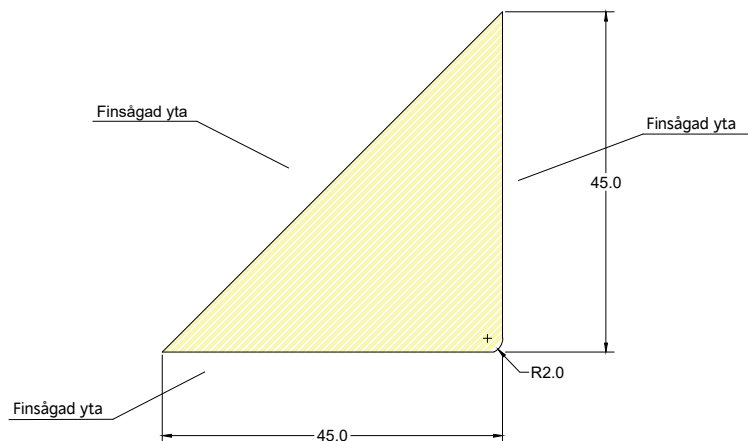

DEROME AB

Derome profilritning

Gran Trekantsläkt VI+ 45x45

Obehandlad artikel: 1225045070001

Vilmabasnr:

Derome

Skala: 1:1

Datum: 2022-04