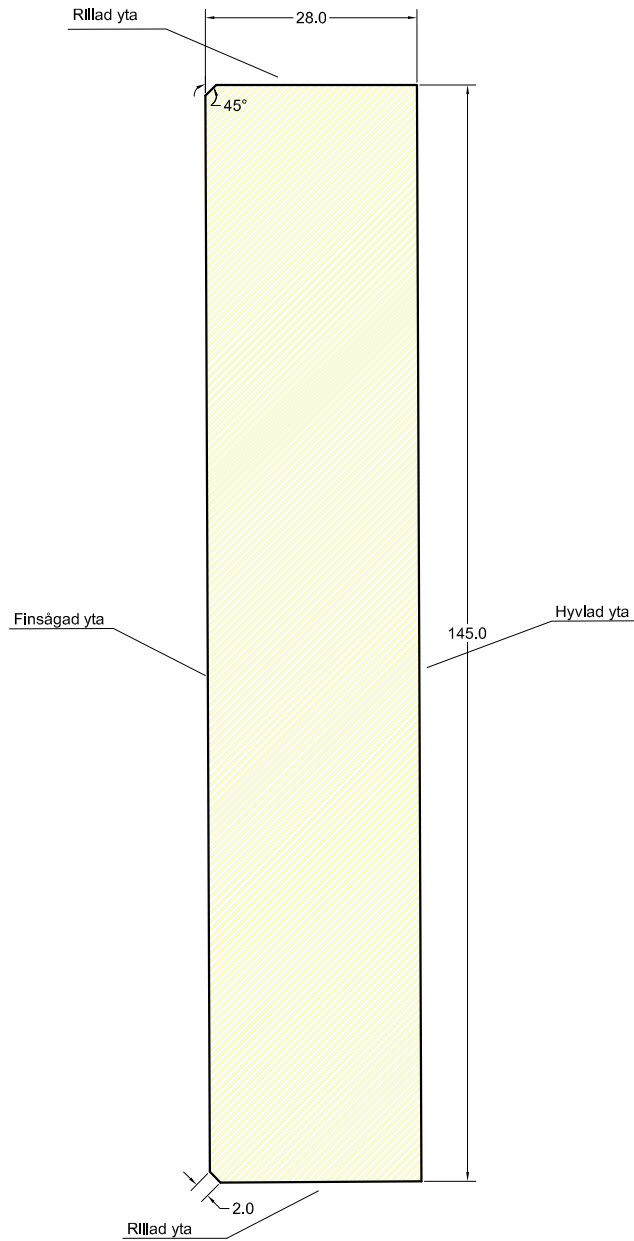

DEROME AB

Derome profilritning

**Derome**

Gran Grundm Finsågad 28x145

Derome artikel nr:126028145

Skala: 1:1

Vilma bas nr: VB1055

Datum: 2019-05

Kommentarsfält:  
//

Löp nr: 111