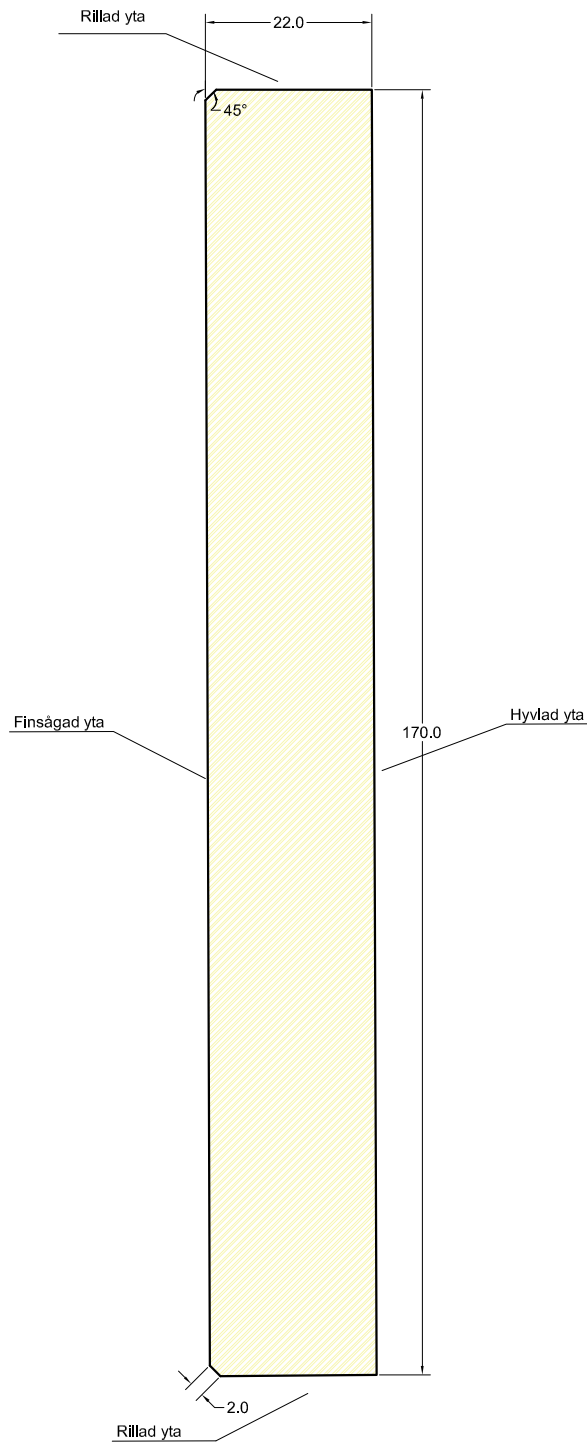

DEROME AB

Derome profilritning

Derome

Finsågad 22x170

Derome artikel nr:115022170

Skala: 1:1

Vilma bas nr: VB2305

Datum: 2018-07

Kommentarsfält:
//

Löp nr: 106