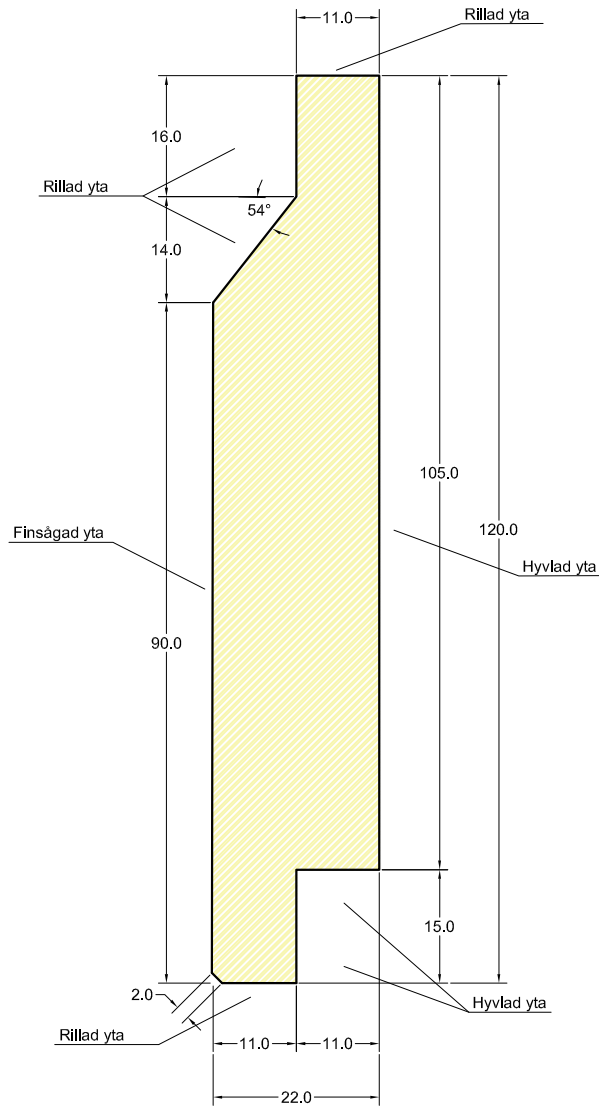

DEROME AB

<b>Derome</b>	
Derome artikel nr: 129022120	Skala: 1:1
Vilma bas nr: VB1073	Datum: 2019-05

<b>Gran Grundm Enkelfas fals 22x120</b>	
Kommentarsfält:	Löp nr: 206