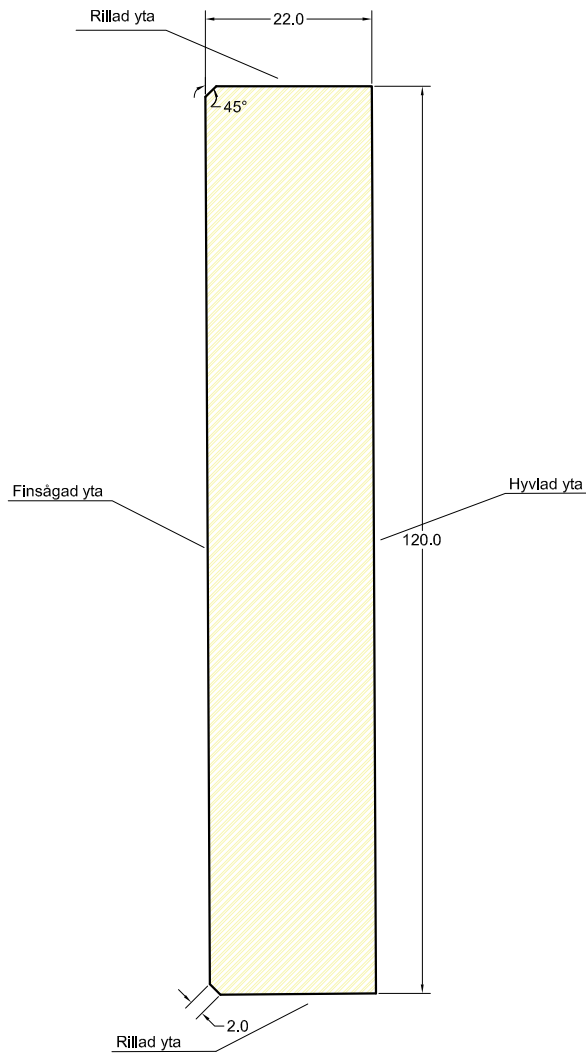

DEROME AB

Derome profilritning

Derome

Finsågad 22x120

Derome artikel nr:115022120

Skala: 1:1

Vilma bas nr: VB2303

Datum: 2018-07

Kommentarsfält:
//

Löp nr: 104