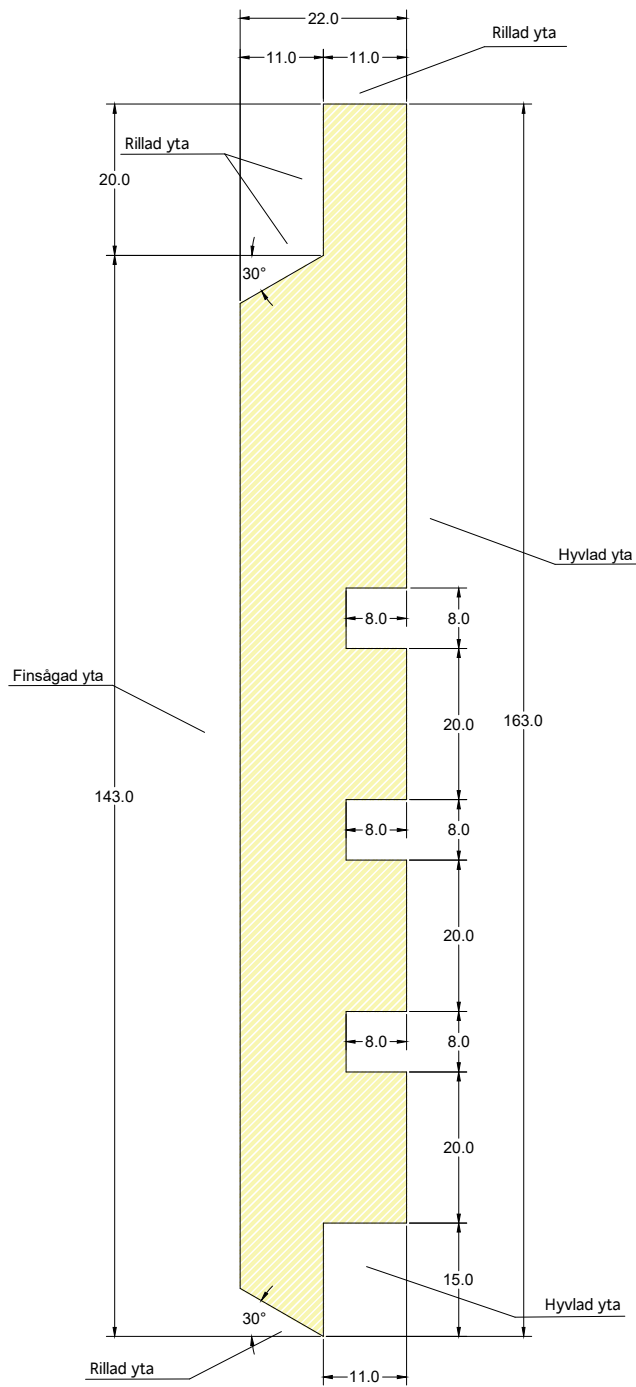

DEROME AB

Derome profilritning

Gran Falsad dubbelfas O/S V 22x163

Obehandlad artikel: 1022163040001

Vilmabasnr:

Grundmålad artikel: 1022163040101

Derome

Skala:

1:1

Datum:

2022-04

Löp nr:

211