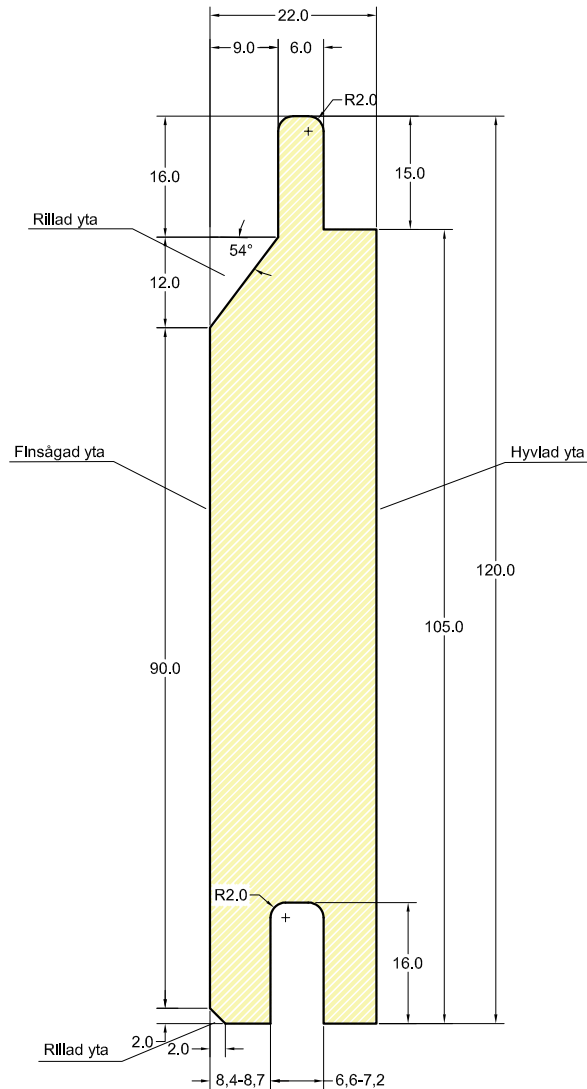

DEROME AB

Derome profilritning	
<b>Derome</b>	
Derome artikel nr: 136022120	Skala: 1:1
Vilma bas nr: VB2313	Datum: 2018-07

Enkelfasspont 22x120	
Kommentarsfält:	Löp nr: 204