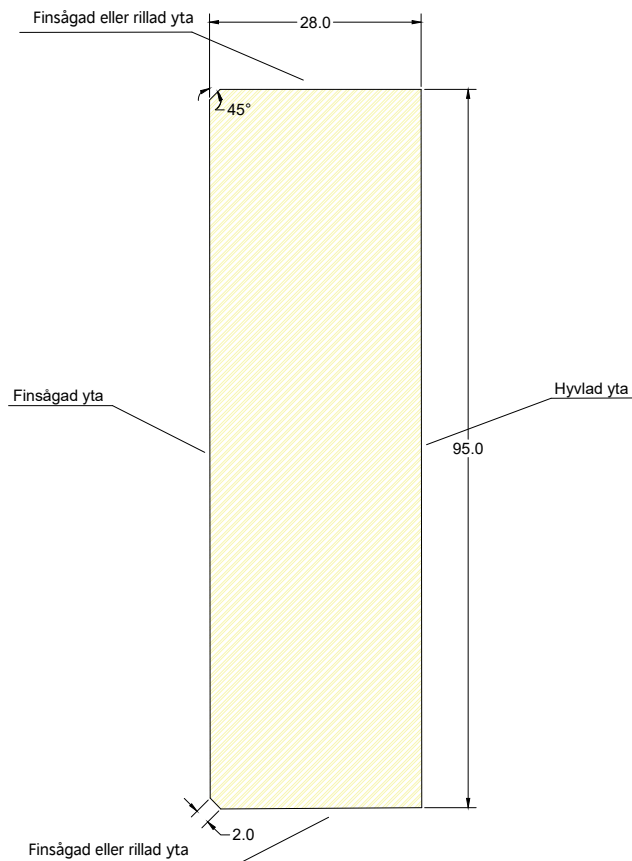

DEROME AB

Derome profilritning

## Gran Ytterpanelbräda O/S V 28x95

Obehandlad artikel: 1028095040001

Vilmabasnr: VB2307

Grundmålad artikel: 1028095040101

# Derome

Skala: 1:1

Datum: 2022-04

Löp nr: 109