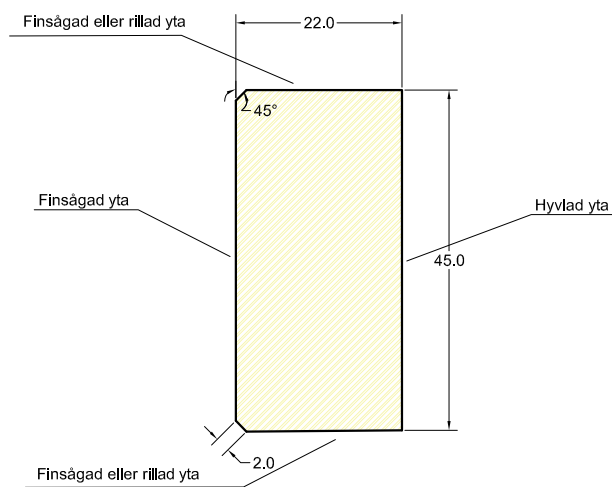

DEROME AB

Derome profilritning	
Derome	
Derome artikel nr:115022045	Skala: 1:1
Vilma bas nr: VB2300	Datum: 2018-07

Finsågad 22x45	
Kommentarsfält: //	Löp nr: 101