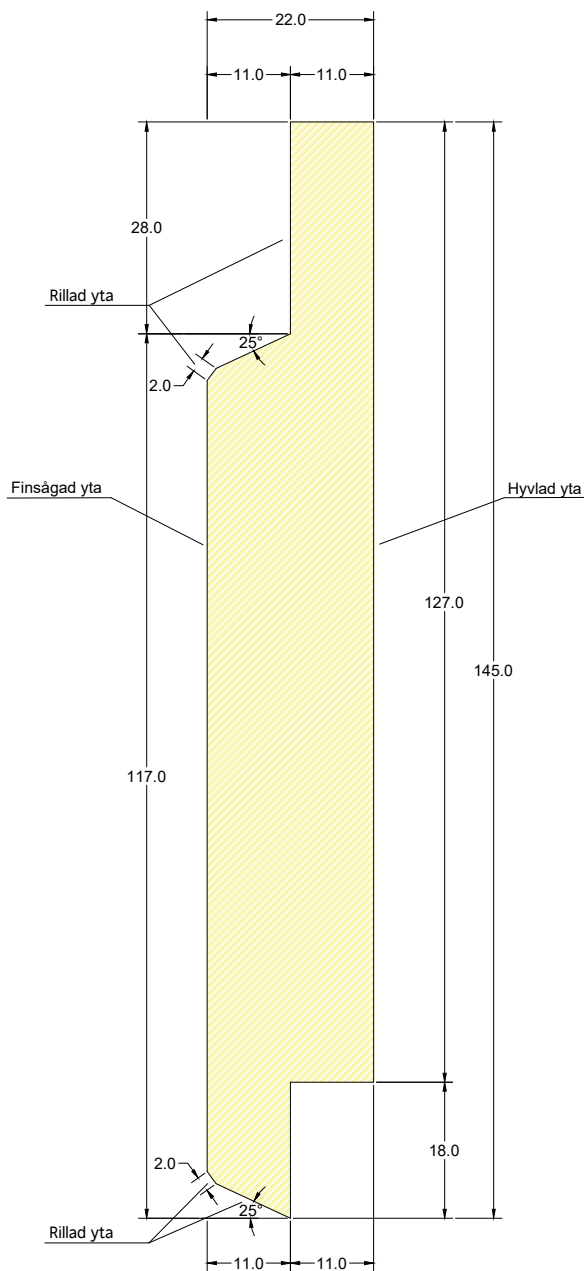

DEROME AB

Derome profilritning

Gran Falsad spårpanel m fasade kanter O/S V 22x145

Obehandlad artikel: 1022145040011

Vilmabasnr: VB2323

Grundmålad artikel: 1022145040107

Mellanstruk. artikel: 1022145040206

Derome

Skala:

1:1

Datum:

2022-04

Löp nr:

208