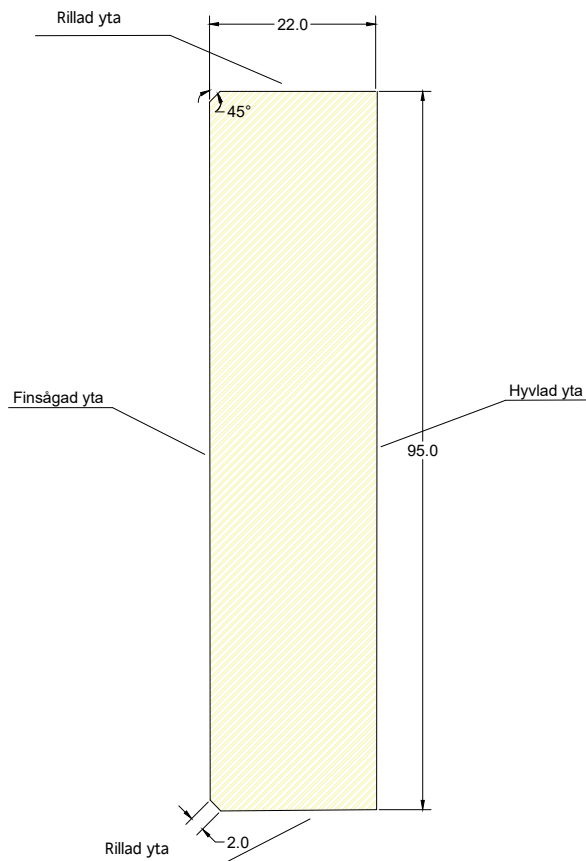

DEROME AB

Derome profilritning

Gran Ytterpanelbräda O/S V 22x95

Obehandlad artikel: 1022095040001

Vilmabasnr: VB2302

Grundmålad artikel: 1022095040101

Mellanstruk. artikel: 1022095040201

Derome

Skala: 1:1

Datum: 2022-04

Löp nr: 103