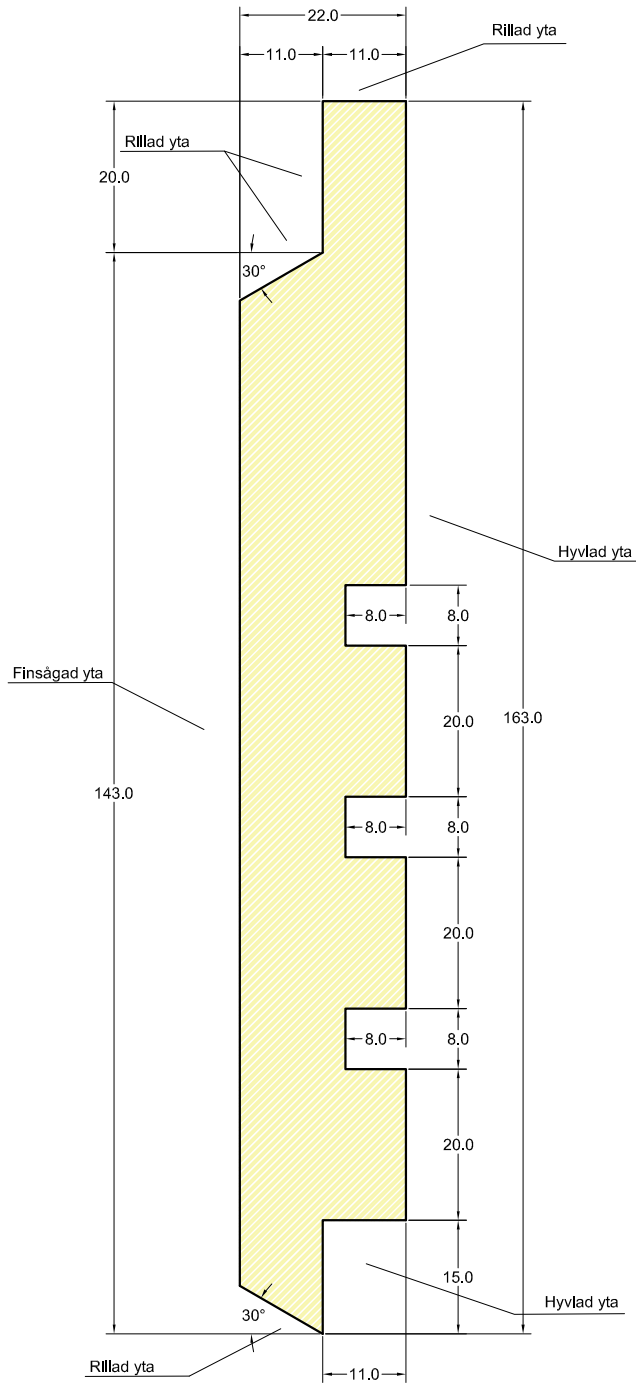

DEROME AB

Derome profilritning	
Derome artikel nr: 127022163	Skala: 1:1
Vilma bas nr:	Datum: 2019-05

Gran Grundm Dubbelfas fals 22x163	
Kommentarsfält:	Löp nr: 211