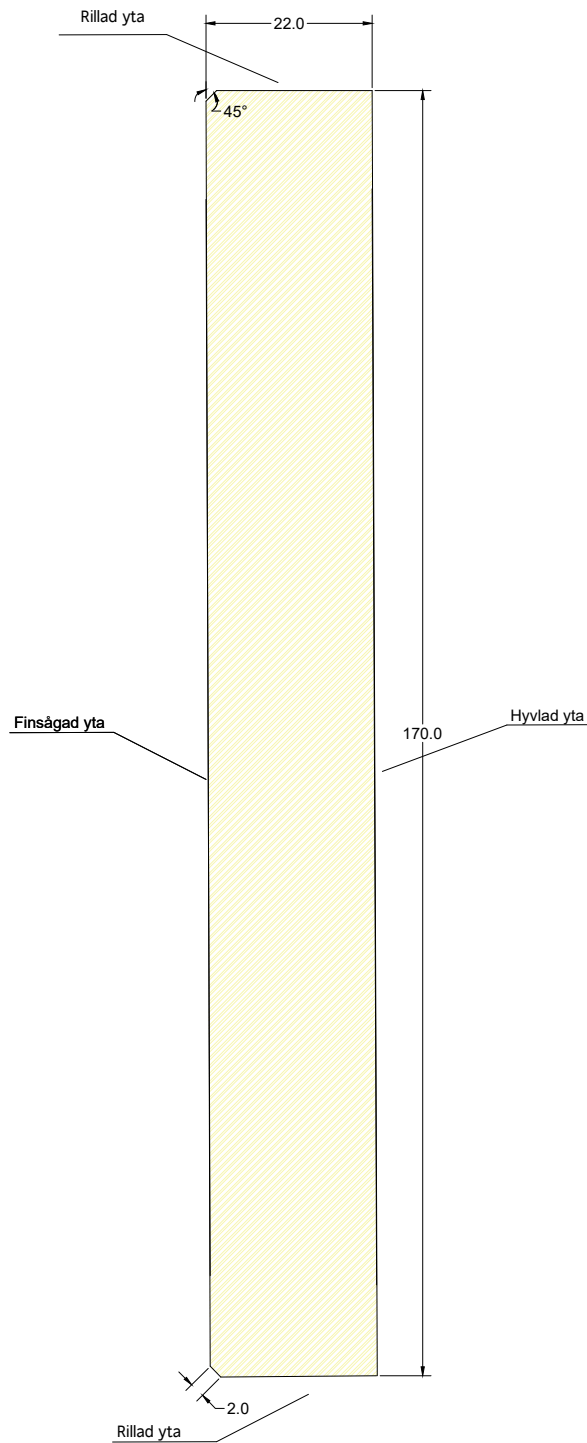

Denna ritning är uteslutande vår egendom och får ej obehörigen användas, kopieras, förvisas för eller utlämnas till annan person och ej heller utnyttjas för tillverkning till annan än oss. Överträdelse härav beivras med stöd av gällande lag.

DEROME AB

Derome profilritning

Gran Ytterpanelbräda O/S V 22x170

Obehandlad artikel: 1022170040001

Vilmabasnr: VB2305

Grundmålad artikel: 1022170040101

Mellanstruk. artikel: 1022170040201

Derome

Skala:

1:1

Datum:

2022-04

Löp nr:

106