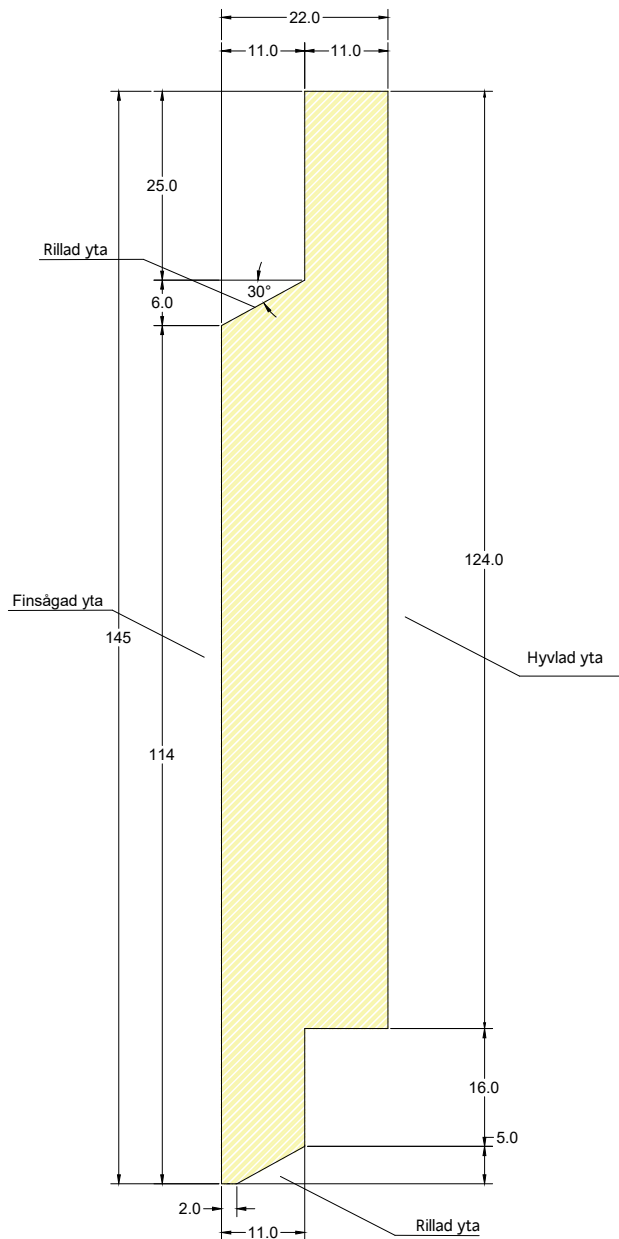

DEROME AB

Derome profilritning

Gran Falsad enkelfas m droppnäsa O/S V 22x145

Obehandlad artikel: 1022145040005
Grundmålad artikel: 1022145040104
Mellanstruk. artikel: 1022145040204

Vilmabasnr:

Derome

Skala:

1:1

Datum:

2022-04

Löp nr:

210