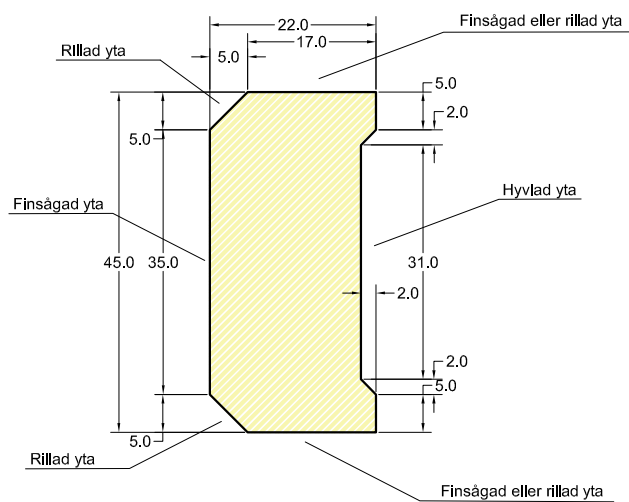

DEROME AB

Derome profilritning	
Derome	
Derome artikel nr: 113022045	Skala: 1:1
Vilma bas nr: VB2319	Datum: 2018-07

Fasad lockläkt 22x45	
Kommentarsfält: //	Löp nr: 201