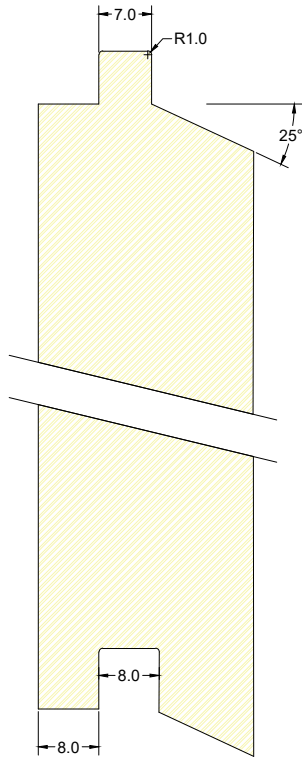

DEROME AB

Derome profilritning

Gran Ytterpanelbräda Ändspontad
O/S V 28x170 Grundmålad vit

Grundmålad artikel: 1028170040102

Vilmabasnr:

Derome

Skala: 1:1

Datum: 2022-04

Löp nr: 213