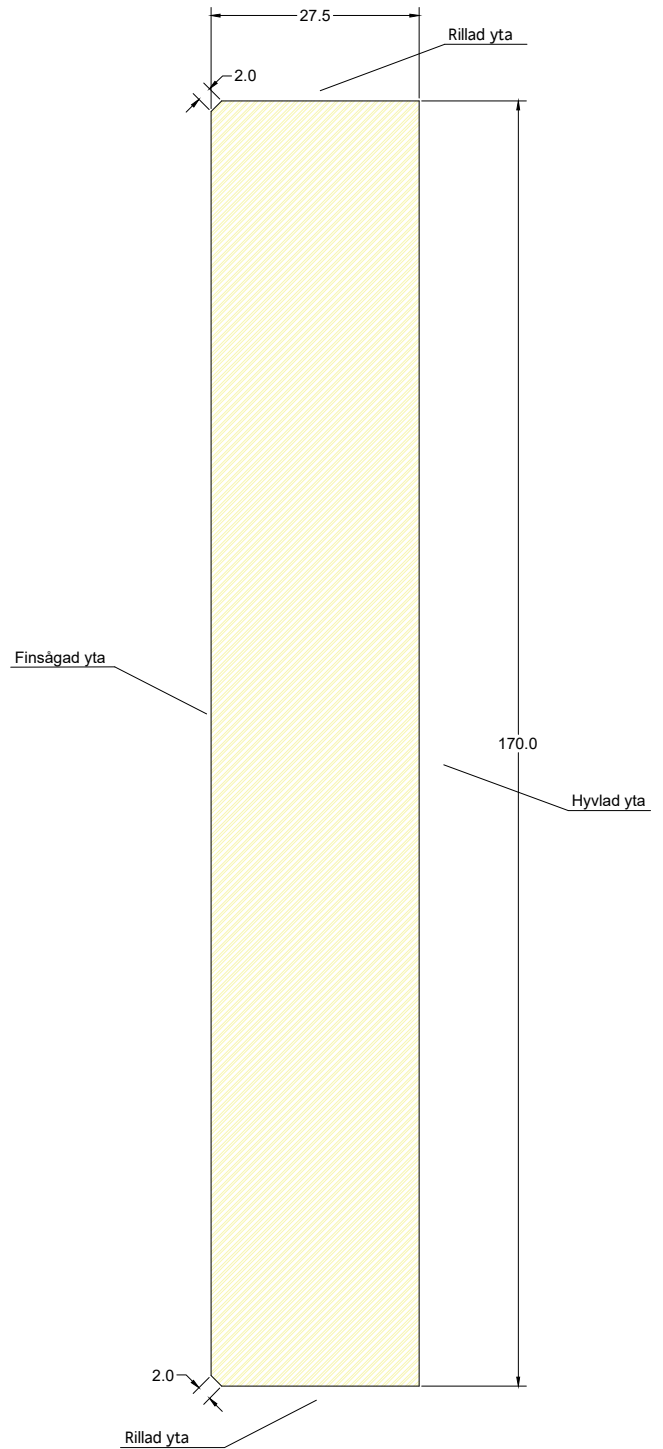

DEROME AB

Derome profilritning

Gran Ytterpanelbräda Ändspontad
O/S V 28x170 Grundmålad vit

Grundmålad artikel: 1028170040102

Vilmabasnr:

Derome

Skala: 1:1

Datum: 2022-04

Löp nr: 213