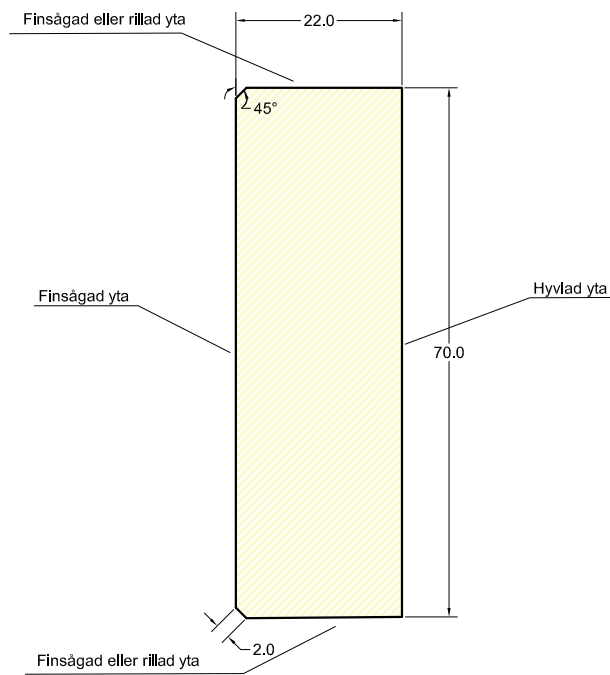

DEROME AB

Derome profilritning	
<b>Derome</b>	
Derome artikel nr:115022070	Skala: 1:1
Vilma bas nr: VB2301	Datum: 2018-07

Finsågad 22x70	
Kommentarsfält: //	Löp nr: 102