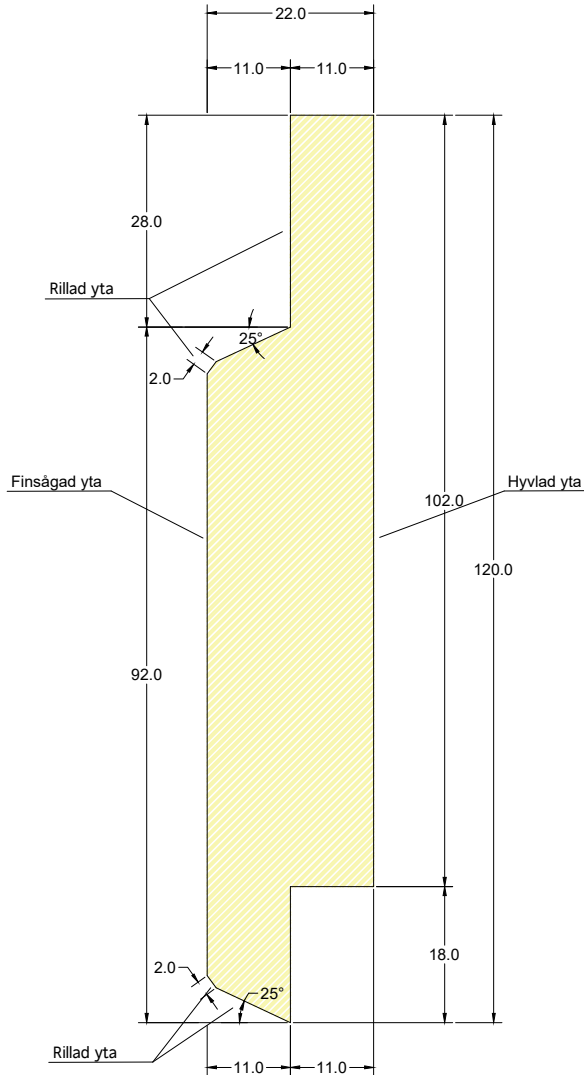

DEROME AB

Derome profilritning

Gran Falsad spårpanel m fasade kanter O/S V 22x120

Obehandlad artikel: 1022120040009

Vilmabasnr: VB2322

Grundmålad artikel: 1022120040106

Mellanstruk. artikel: 1022120040206

Derome

Skala:

1:1

Datum:

2022-04

Löp nr:

207