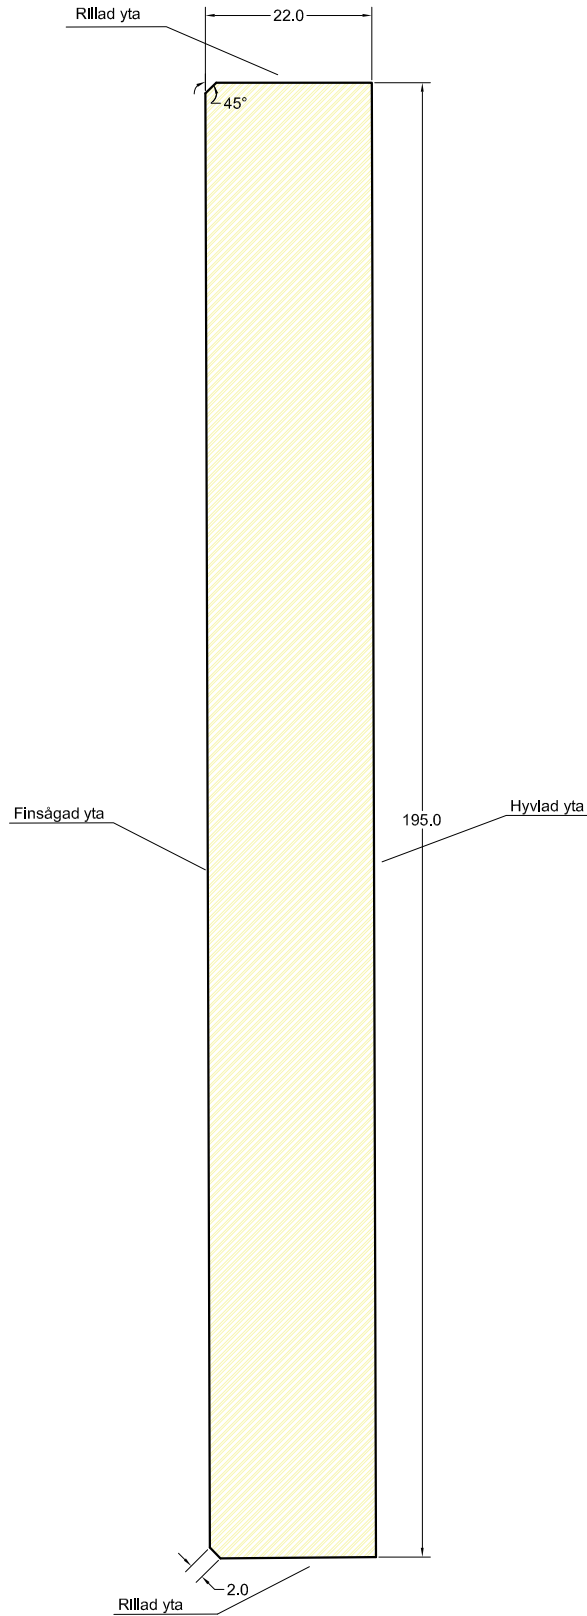

DEROME AB

Derome profilritning

Derome

Finsågad 22x195

Derome artikel nr:116022195

Skala: 1:1

Vilma bas nr: VB2306

Datum: 2018-07

Kommentarsfält:
//

Löp nr: 107