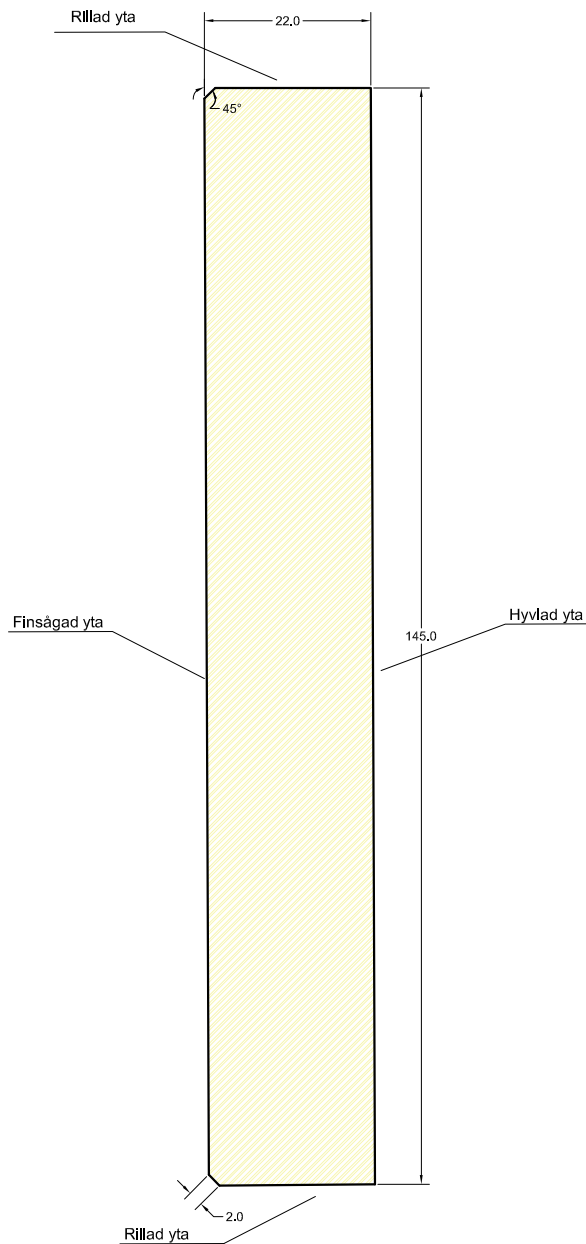

DEROME AB

Derome profilritning	
Derome	
Derome artikel nr:115022145	Skala: 1:1
Vilma bas nr: VB2304	Datum: 2018-07

Finsågad 22x145	
Kommentarsfält: //	Löp nr: 105