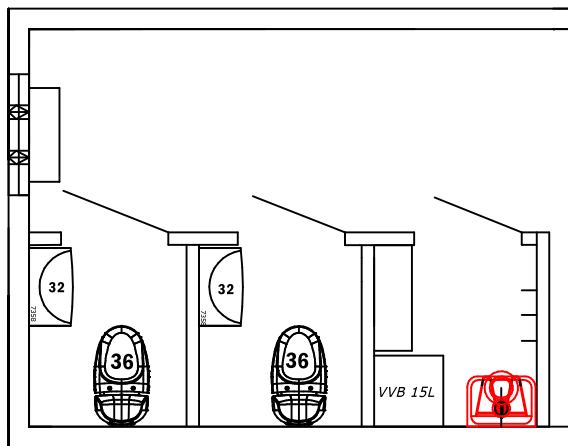

Trapp E

Trapp 1

Principritning

Bodmått LxBxH 8400x2900x2950

titelval:

	Ritningsbeteckning
Ritad av FÅ	Datum 2021-05-26
Maxmoduler AB 1:50	