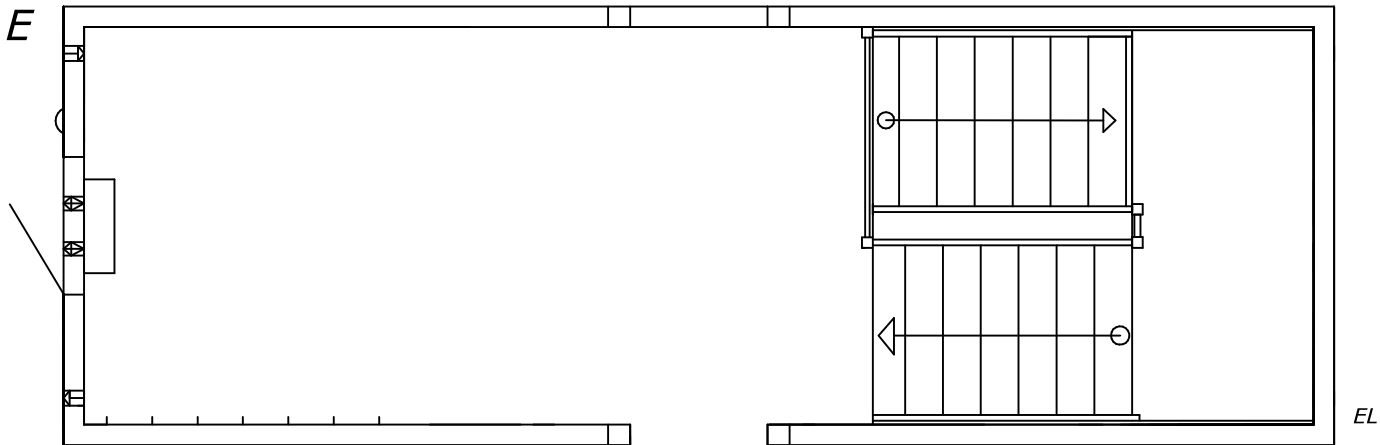

Trapp E

Trapp 1

Principritning

Bodmått LxBxH 8400x2900x2950

titelval:

	Ritningsbeteckning
Ritad av FÅ	Datum 2021-05-26
Maxmoduler AB 1:50	