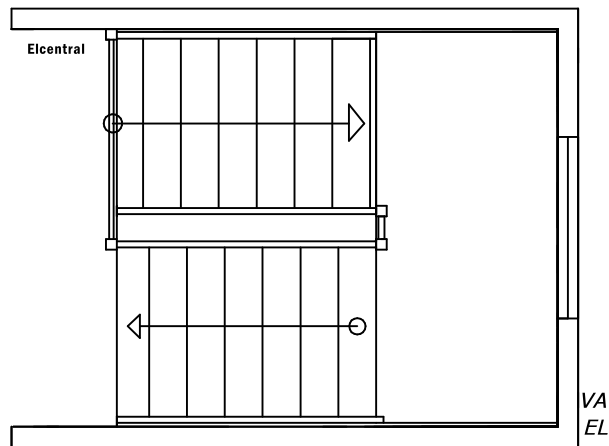

Trapp E

Trapp 1

Principritning

Bodmått LxBxH 8400x2900x2950

titelval:

	Ritningsbeteckning
Ritad av FÅ	Datum 2021-05-26
Maxmoduler AB 1:50	