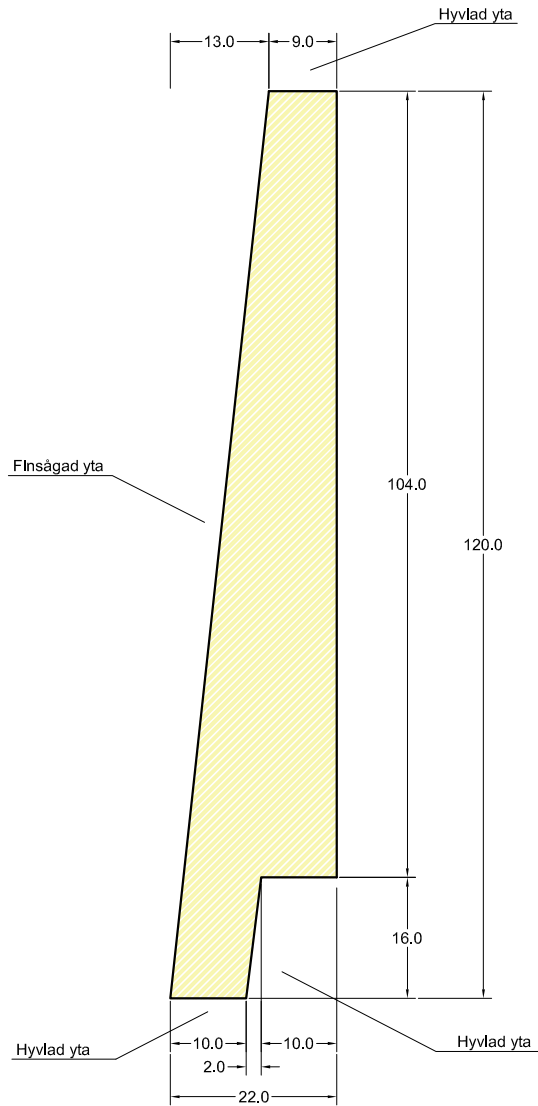

DEROME AB

Derome profilritning	
Derome	
Derome artikel nr: 121017120	Skala: 1:1
Vilma bas nr:	Datum: 2018-07

Fjällpanel 17x120	
Kommentarsfält:	Löp nr: 203