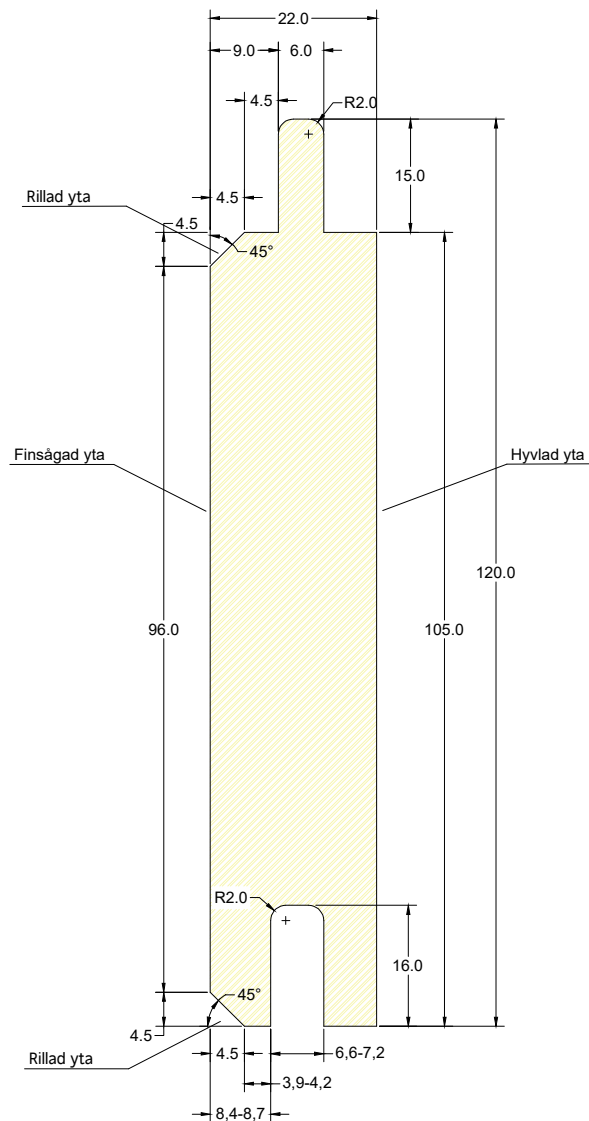

DEROME AB

Derome profilritning

Gran Dubbelfasspont O/S V 22x120

Obehandlad artikel: 1022120040007

Vilmabasnr: VB2328

Grundmålad artikel: 1022120040104

Derome

Skala: 1:1

Datum: 2022-04

Löp nr: 205