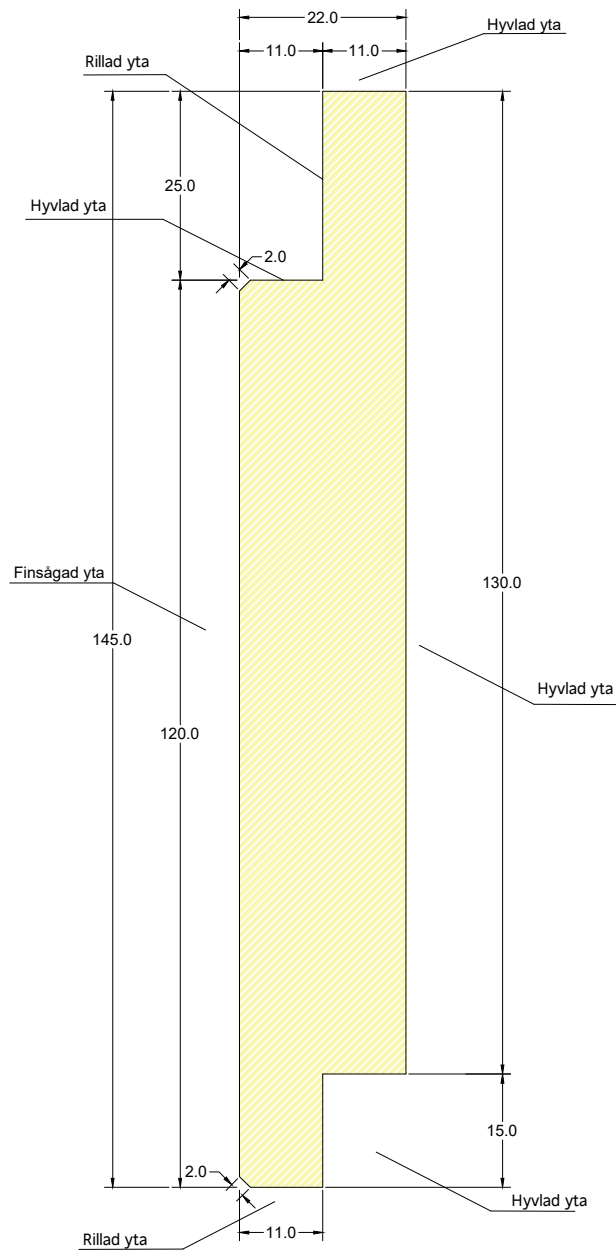

DEROME AB

Derome profilritning

## Gran Falsad spårpanel m raka kanter O/S V 22x145

Obehandlad artikel: 1022145040004

Vilmabasnr: VB2016

Grundmålad artikel: 1022145040103

# Derome

Skala:

1:1

Datum:

2022-04

Löp nr:

209