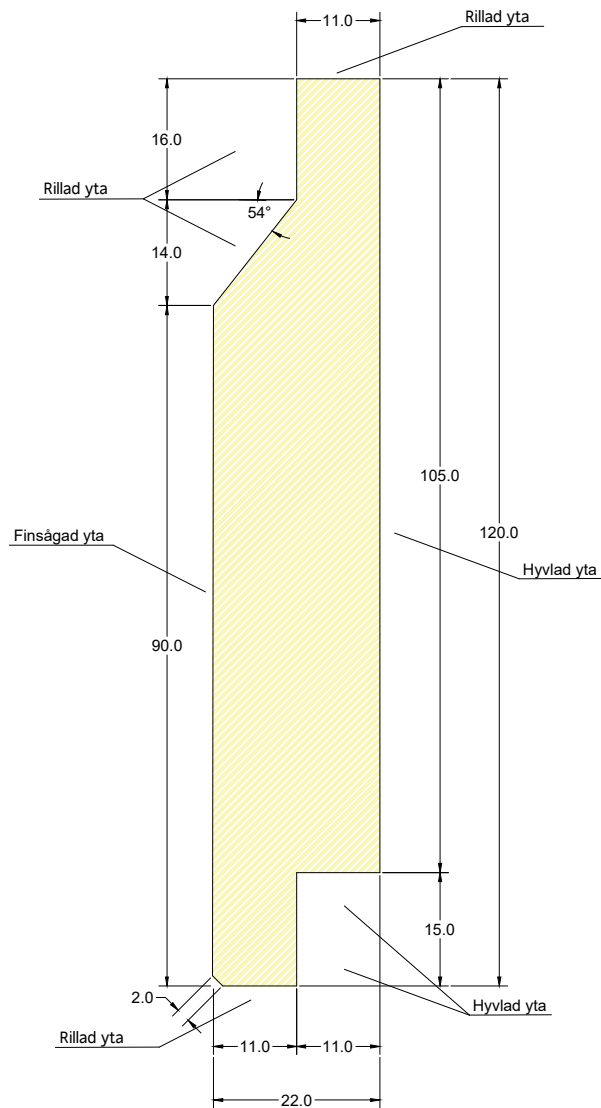

DEROME AB

Derome profilritning

Gran Falsad enkelfas O/S V 22x120

Obehandlad artikel: 1022120040005

Vilmabasnr: VB2020

Grundmålad artikel: 1022120040103

Derome

Skala:

1:1

Datum:

2022-04

Löp nr:

206