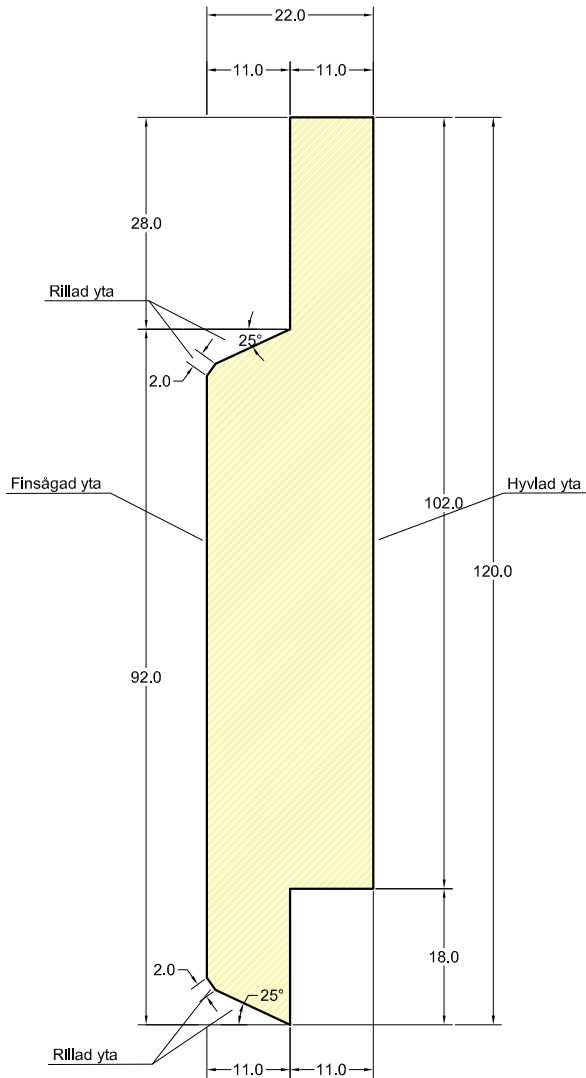

DEROME AB

<b>Derome profilritning</b>	
Derome artikel nr: 177022120	Skala: 1:1
Vilma bas nr: VB2322	Datum: 2018-07

<h2>Falsad spårpanel 22x120</h2>	
Kommentarsfält: //	Löp nr: 207