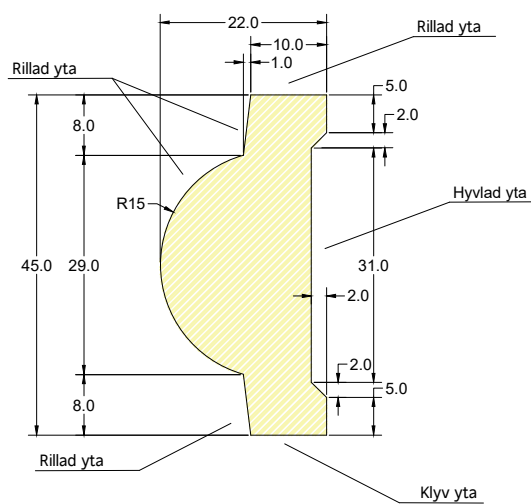

DEROME AB

Derome profilritning

Gran Profilerad Lockläkt O/S V 22x45

Obehandlad artikel: 1022045040002
Grundmålad artikel: 1022045040102

Vilmabasnr:

Derome

Skala:

1:1