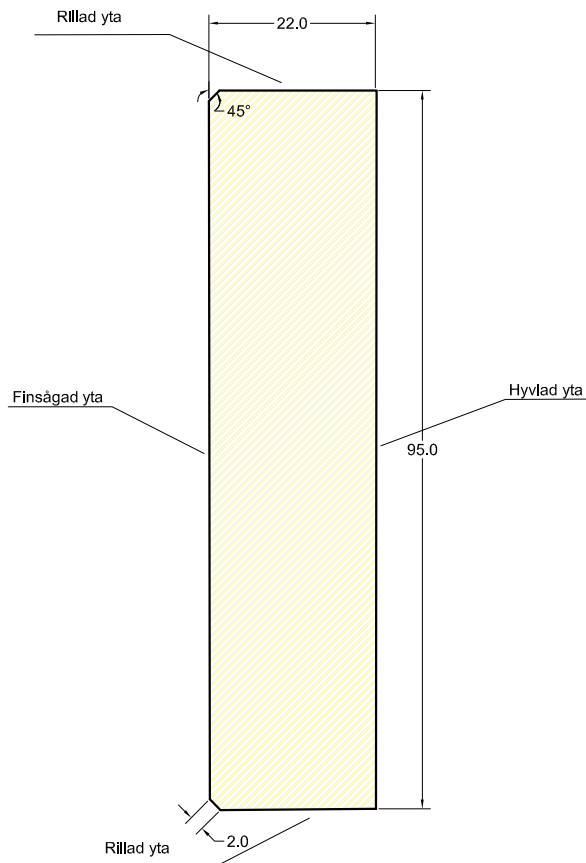

DEROME AB

Derome profilritning

Derome

Finsågad 22x95

Derome artikel nr:115022095

Skala: 1:1

Vilma bas nr: VB2302

Datum: 2018-07

Kommentarsfält:
//

Löp nr: 103