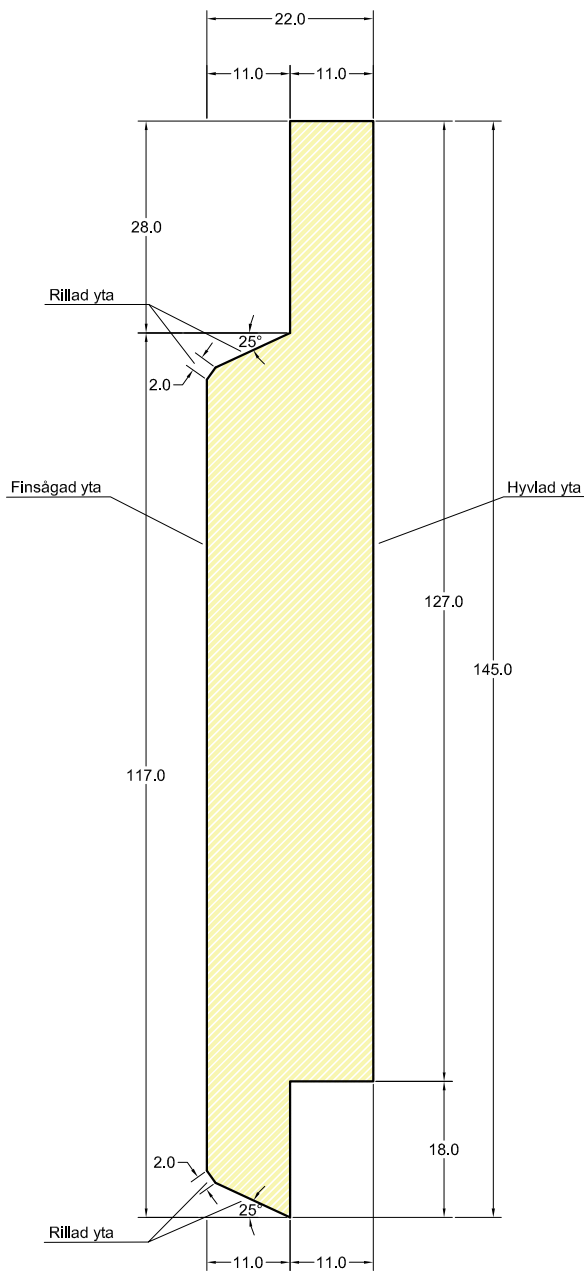

DEROME AB

Derome profilritning

Derome

Falsad spårpanel 22x145

Derome artikel nr: 177022145

Skala: 1:1

Vilma bas nr: VB2323

Datum: 2018-07

Kommentarsfält:
//

Löp nr: 208